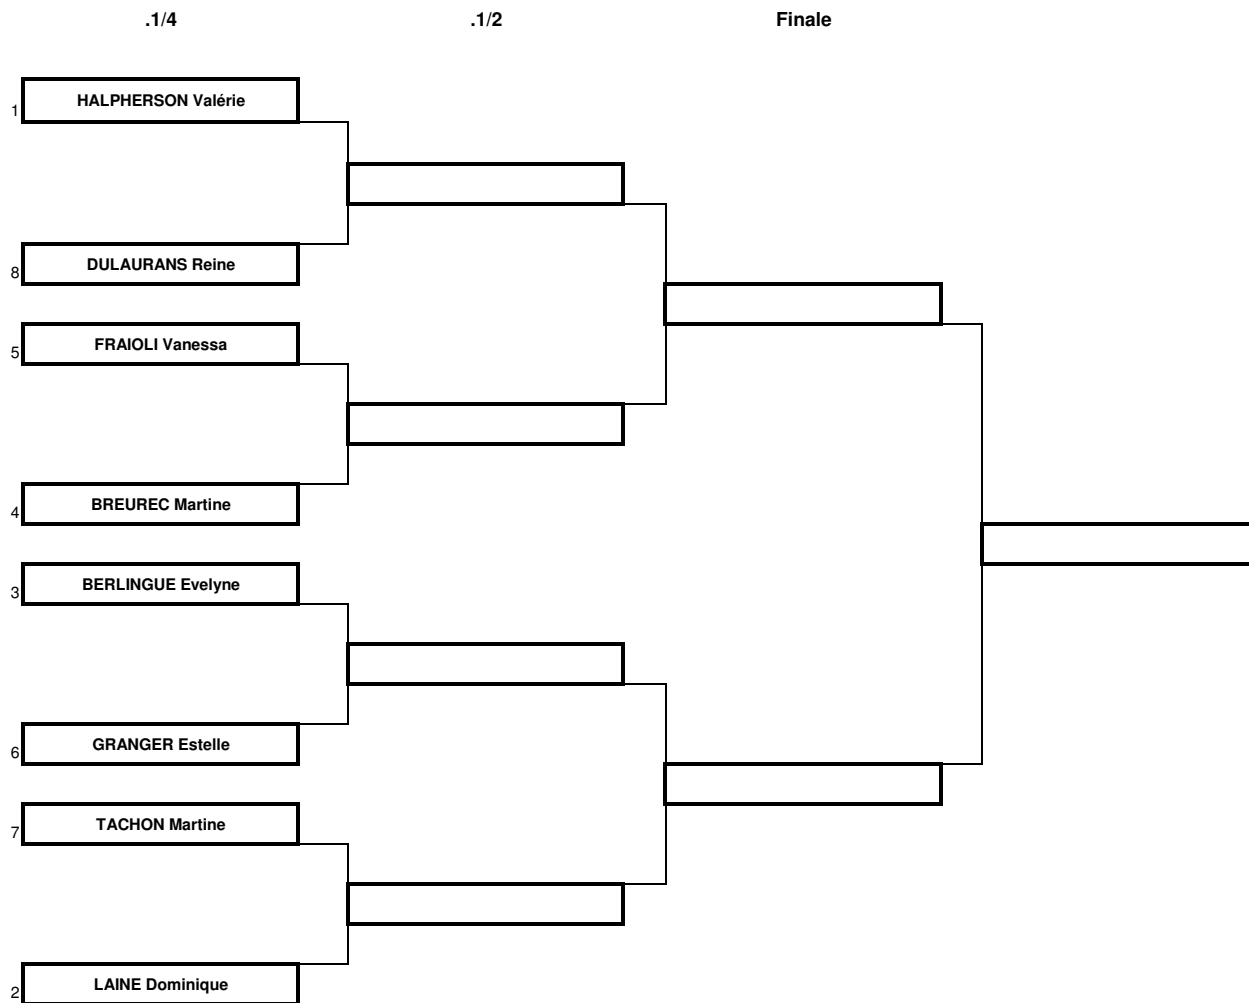

CHAMPIONNAT DU CLUB 2017

Tableau des rencontres Match Play

2^{eme} série Dames

Les rencontres 1/4 de finale devront être jouées avant le lundi 5 juin, les 1/2 finales avant le 20 juin, ceci à l'initiative des joueuses opposées.

La finale avant la fête de l'AS où les trophées des différents vainqueurs seront remis le 3 juillet