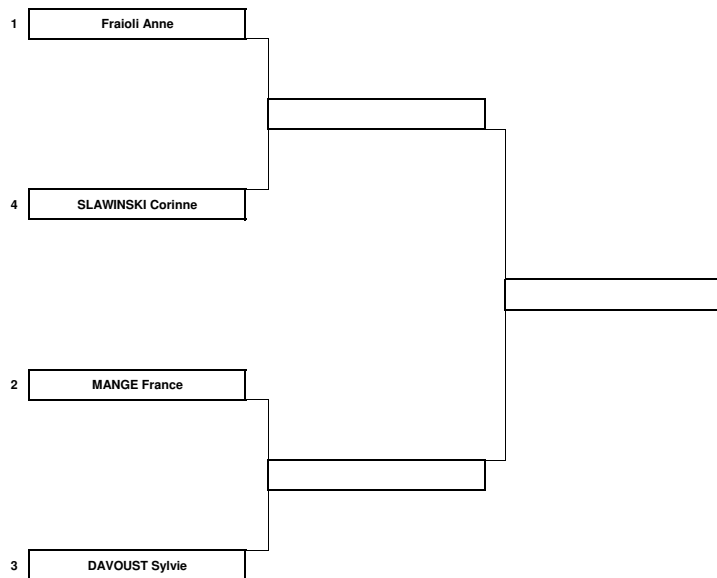

CHAMPIONNAT DU CLUB 2017

Tableau des rencontres Match Play

1ère série Dames

.1/2

Finale

Les 1/2 finales devront être jouées avant le lundi 20 juin , ceci à l'initiative des joueuses

La finale avant la fête de l'AS où le trophée de la gagnante sera remis le 3 juillet